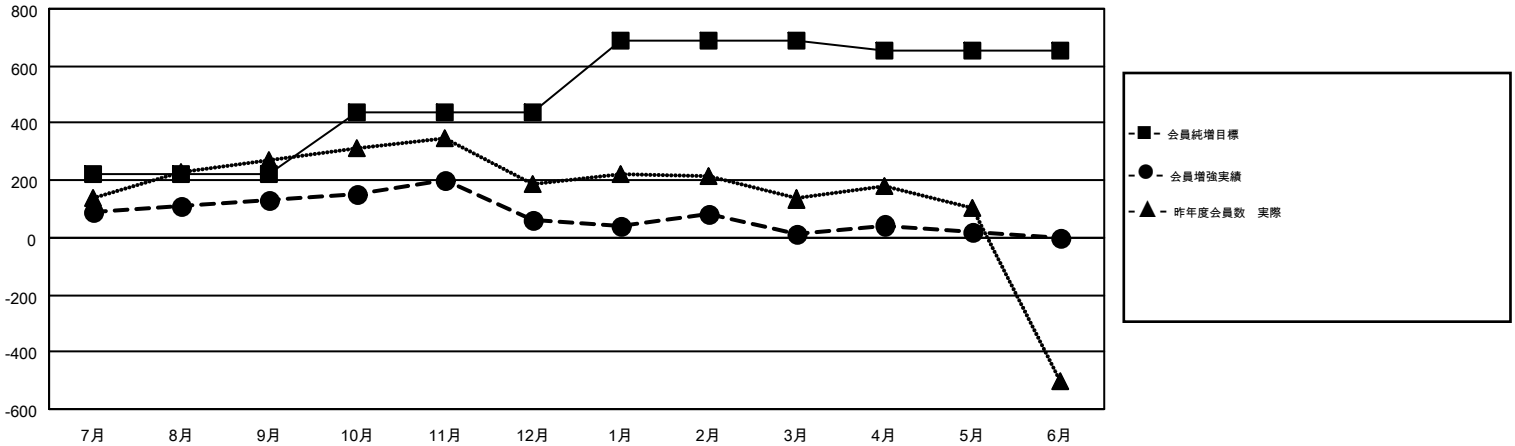

# GMT MONTHLY MEMBERSHIP PROGRESS REPORT

Results as of: 5/31/2018

Multiple District 336

LOCATION: JAPAN

GMT: MASAYOSHI MARUYAMA, YASUHISA NAKAMURA

GMT会則地域 5

クラブ				名			
結果: 2017-2018				結果: 2017-2018			
四半期	新クラブ目標	新クラブ	解散クラブ	四半期	会員純増目標	会員増強実績	退会者(転籍を含む)実際
7月/8月/9月	0	1	0	7月/8月/9月	225	444	299
10月/11月/12月	1	0	1	10月/11月/12月	215	238	302
1月/2月/3月	2	0	0	1月/2月/3月	246	268	318
4月/5月/6月	1	0	1	4月/5月/6月	-30	175	162

新クラブ目標及び実績累計

会員目標及び実績累計

解散クラブ: 2	332 CLUBS OF 426 一名以上の新会員を登録	男女別 男性 12,874 (80.80%) 女性 3,060 (19.20%)
退会者 物故会員 129 クラブ解散 16 その他 936 合計 1,081	<a href="#">会員累計データを見るには、ここをクリック</a>	世帯主/家族会員合計 3,908 国際会費半額の家族会員 2,075