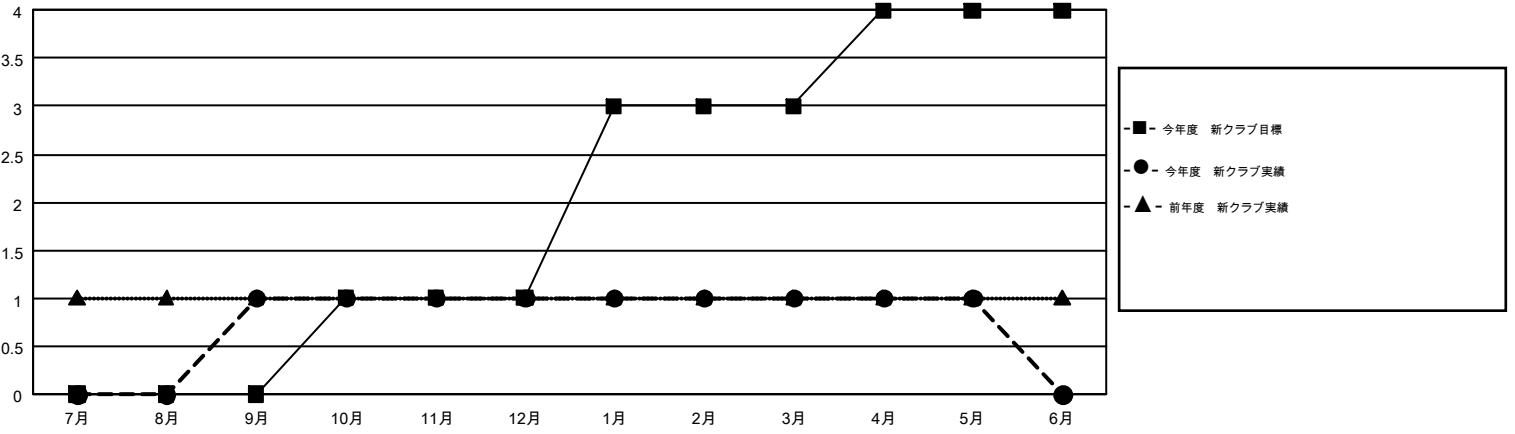

# GMT MONTHLY MEMBERSHIP PROGRESS REPORT

Results as of: 5/31/2018

Multiple District 336

LOCATION: JAPAN

GMT: MASAYOSHI MARUYAMA, YASUHISA NAKAMURA

GMT会則地域 5

クラブ				名			
結果: 2017-2018				結果: 2017-2018			
四半期	新クラブ目標	新クラブ	解散クラブ	四半期	会員純増目標	会員増強実績	退会者(転籍を含む)実際
7月/8月/9月	0	1	0	7月/8月/9月	225	444	299
10月/11月/12月	1	0	1	10月/11月/12月	215	238	302
1月/2月/3月	2	0	0	1月/2月/3月	246	268	318
4月/5月/6月	1	0	1	4月/5月/6月	-30	175	162

新クラブ目標及び実績累計

会員目標及び実績累計

解散クラブ: 2	332 CLUBS OF 426 一名以上の新会員を登録	男女別 男性 12,874 (80.80%) 女性 3,060 (19.20%)
退会者 物故会員 129 クラブ解散 16 その他 936 合計 1,081	<a href="#">会員累計データを見るには、ここをクリック</a>	世帯主/家族会員合計 3,908 国際会費半額の家族会員 2,075